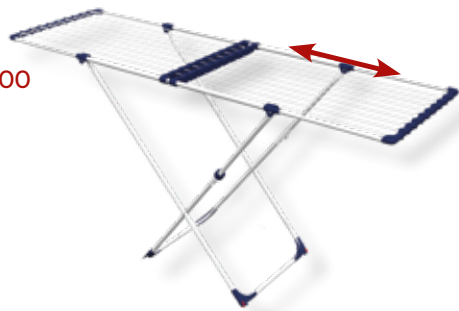

€59,⁰⁰

gimi ✳

STENDISSIMO

in acciaio trattato e verniciato con polveri epossidiche. Con ruote gommaste antigraffio, angolari antiscivolo, guarnizioni antigraffio e innesto antichiusura accidentale.

La griglia telescopica permette di stendere fino a 20 metri di bucato.

Dimensioni aperto 108/187x57xh94 cm

Dimensioni chiuso 57x6,4xh131,5 cm

Peso 4,4 kg

Cod. 59049

€54,⁰⁰

gimi ✳

DINAMIK 20

in acciaio trattato e verniciato con polveri epossidiche. Con ruote gommaste antigraffio e guarnizioni antigraffio. Per stendere fino a 20 metri di bucato.

Dimensioni aperto 117/189x57xh100 cm

Dimensioni chiuso 57x7xh118 cm

Peso 4,9 kg

Cod. 6609

€64,⁰⁰

gimi ✳

DINAMIK 30

in acciaio trattato e verniciato con polveri epossidiche, con prolunghe laterali. Con ruote gommaste antigraffio e guarnizioni antigraffio.

La griglia telescopica permette di stendere fino a 27 metri di bucato.

Dimensioni aperto 186/258x57xh100 cm

Dimensioni chiuso 57x7xh118 cm

Peso 5,42 kg

Cod. 8286

€38,⁹⁰

SALVASPAZIO

in acciaio con particolari in ABS antiurto.

Completamente richiudibile. Tre griglie stendibiancheria.

Per stendere fino a 18 metri di bucato.

Dimensioni 76x50xh165 cm

Peso 5,0 kg

Cod. 42966

€42,⁹⁰

TORRE

interamente in alluminio. Quattro griglie stendibiancheria.

Per stendere fino a 25 metri di bucato.

Dimensioni aperto 64x62xh166 cm

Dimensioni chiuso 64x7xh166 cm

Peso 3,0 kg

Cod. 59892

Optional:

set 4 ruote **Cod. 258**

€32,⁵⁰

gimi ✳

VIP 40

interamente in acciaio trattato e verniciato con polveri epossidiche. Quattro griglie stendibiancheria.

Per stendere fino a 40 metri di bucato.

Dimensioni aperto 71x71xh164 cm

Dimensioni chiuso 71x5xh164 cm

Peso 4,3 kg

Cod. 38752