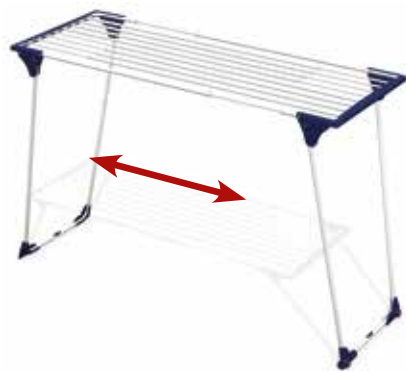

La griglia telescopica permette di stendere fino a 20 metri di bucato.

Dimensioni aperto 108/187x57xh94 cm

Dimensioni chiuso 57x6,4xh131,5 cm

Peso 4,4 kg

Cod. 59049

€54,⁰⁰

gimi ✳

DINAMIK 20